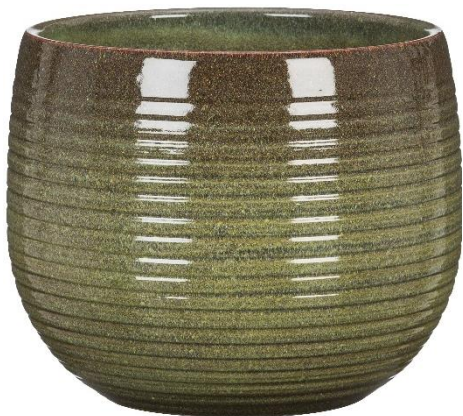

Tuote		Koko	Hinta
Kukkaruukut			
108/00	ALASKA WITH SAUCER	13 cm	7,20
108/00	GREY STONE WITH SAUCER	13 cm	7,30
108/01	ALASKA WITH SAUCER	15 cm	8,50
108/01	GREY STONE WITH SAUCER	15 cm	8,90
108/01	TAUPE STONE WITH SAUCER	15 cm	8,90
108/03	ALASKA WITH SAUCER	19 cm	10,80
108/03	GREY STONE WITH SAUCER	19 cm	11,40
108/03	TAUPE STONE WITH SAUCER	19 cm	11,40
112	COPA GREEN M	18 cm	8,20
112	COPA XL INDOOR GREEN	24 cm	14,90
112	COPA XL TRANSPARENT	24 cm	14,90
309/17 Orchid	ORCHID TWIRL	17 cm	10,50
620/15 Orchid	GLOSSY CREAM	15 cm	6,50
620/15 Orchid	NIGHT GREY	15 cm	6,90

701	Dark Stone	13 cm	7,40
701	Dark Stone	15 cm	8,95
701	Dark Stone	18 cm	12,90
701	Dark Stone	21 cm	18,50
740	VOLCANO	20 cm	16,60
740	VOLCANO	23 cm	21,50

744	WILD JUNGLE	16 cm	9,90
744	WILD JUNGLE	18 cm	13,60
744	WILD JUNGLE	21 cm	15,80
778	RED BIRD	12 cm	9,40